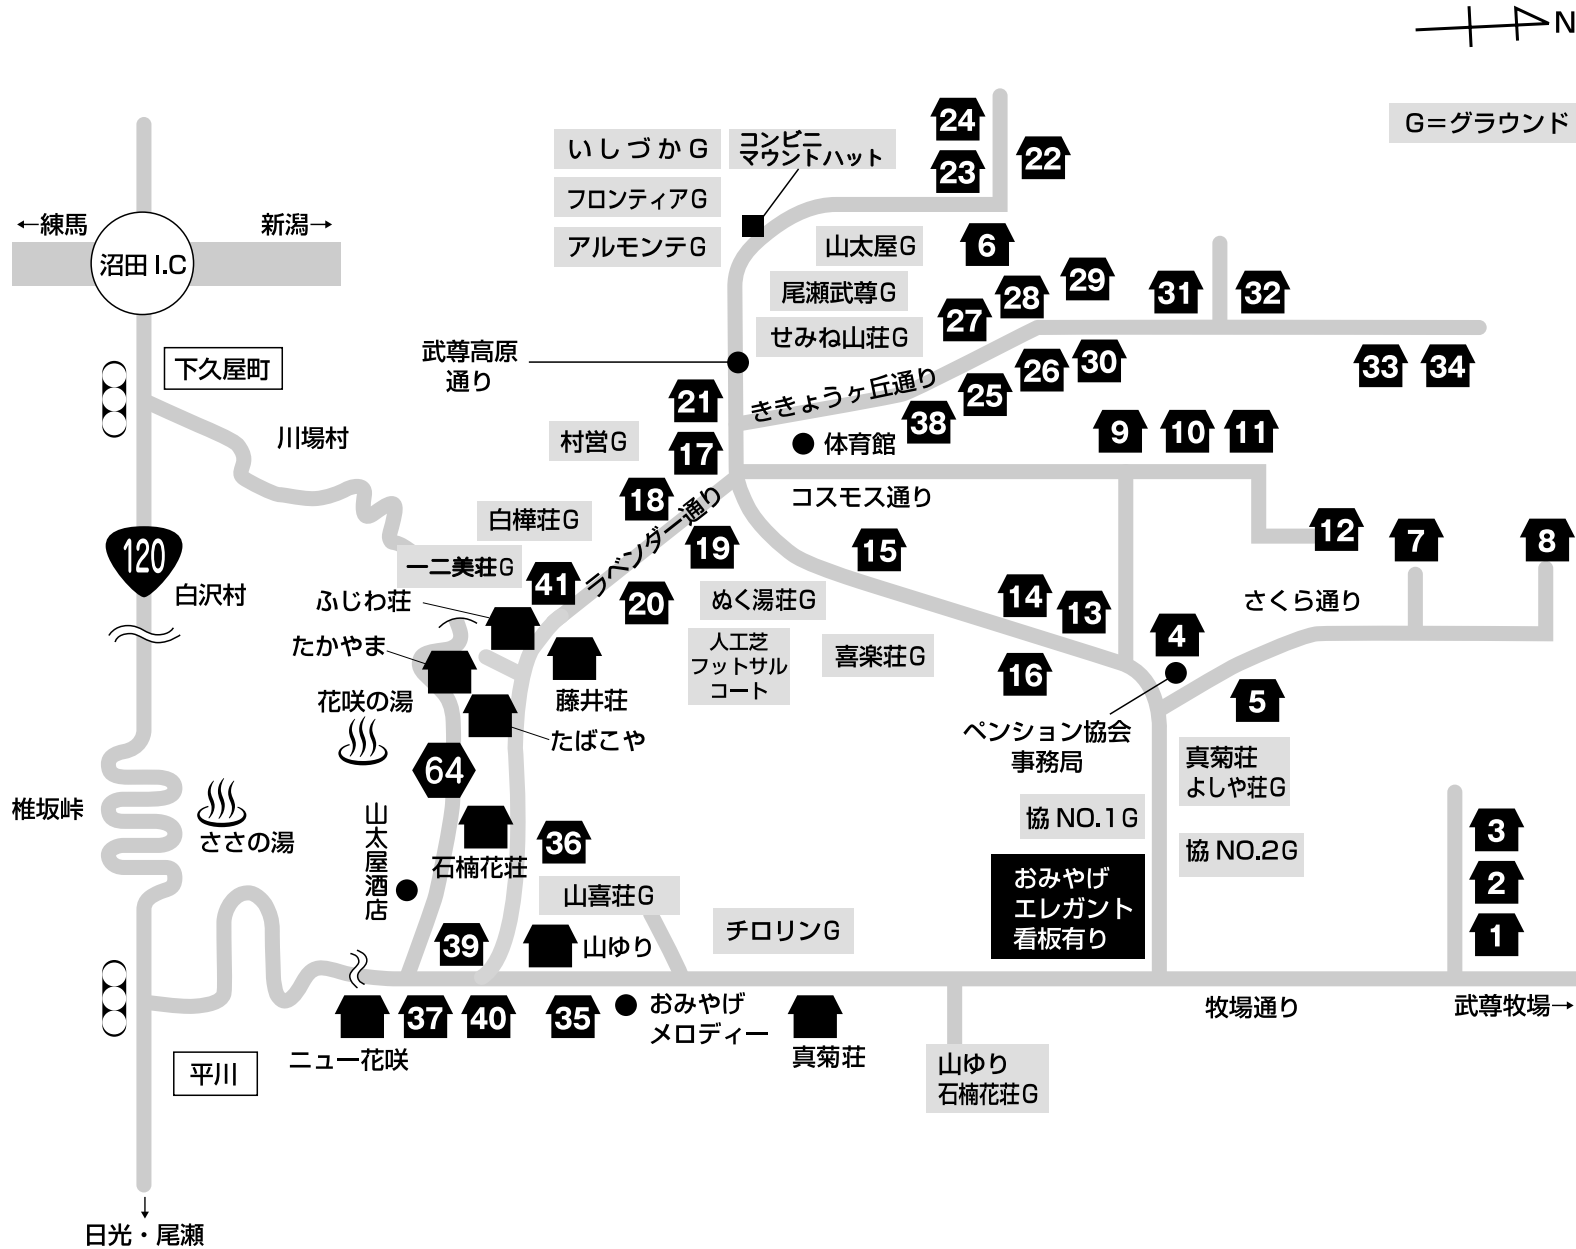

尾瀬宿泊施設・グラウンドmap

No.	屋号	(0278)
1	ラパン	58-5323
2	銀河	58-4367
3	オウレット	58-4824
4	やまぼうし	58-4741
5	幸の鳥	58-3855
6	モンシエリ	58-3430
7	ら・ぱれっと	58-4107
8	海野	58-3974
9	ソネット	58-3499
10	五線譜	58-4080
11	グリーンフィールド	58-4560
12	Felica	58-4155
13	グリーンエイジ	58-3343
14	いしづか	58-3715
15	クレソン	58-2327
16	ぼっぷこ〜ん	58-4516
17	尾瀬武尊	58-3248
18	北澤	58-3209
19	ミッチの家	58-3982
20	つかさ	58-3731
21	バースデー	58-4671
22	白樺荘	58-2059
23	シェモア	58-3723
24	北国	58-3676
25	てんとう虫	58-4105
26	もえぎ	58-3720
27	あおき	58-3921
28	清水山荘・多民館	58-3845
29	西洋館	58-3911
30	ピノ・ノワール	58-3732
31	コスモラマ	58-3728
32	あすなろ	58-3721
33	どんぐりと山猫	58-4483
34	イングル・ヌック	58-3996
35	せみね山荘	58-3292
36	富本館	58-3274
37	ホワイトハウス	58-3940
38	大品	58-3993
39	よしや荘	58-2775
40	金井荘	58-3293
41	ぬく湯荘	58-3230