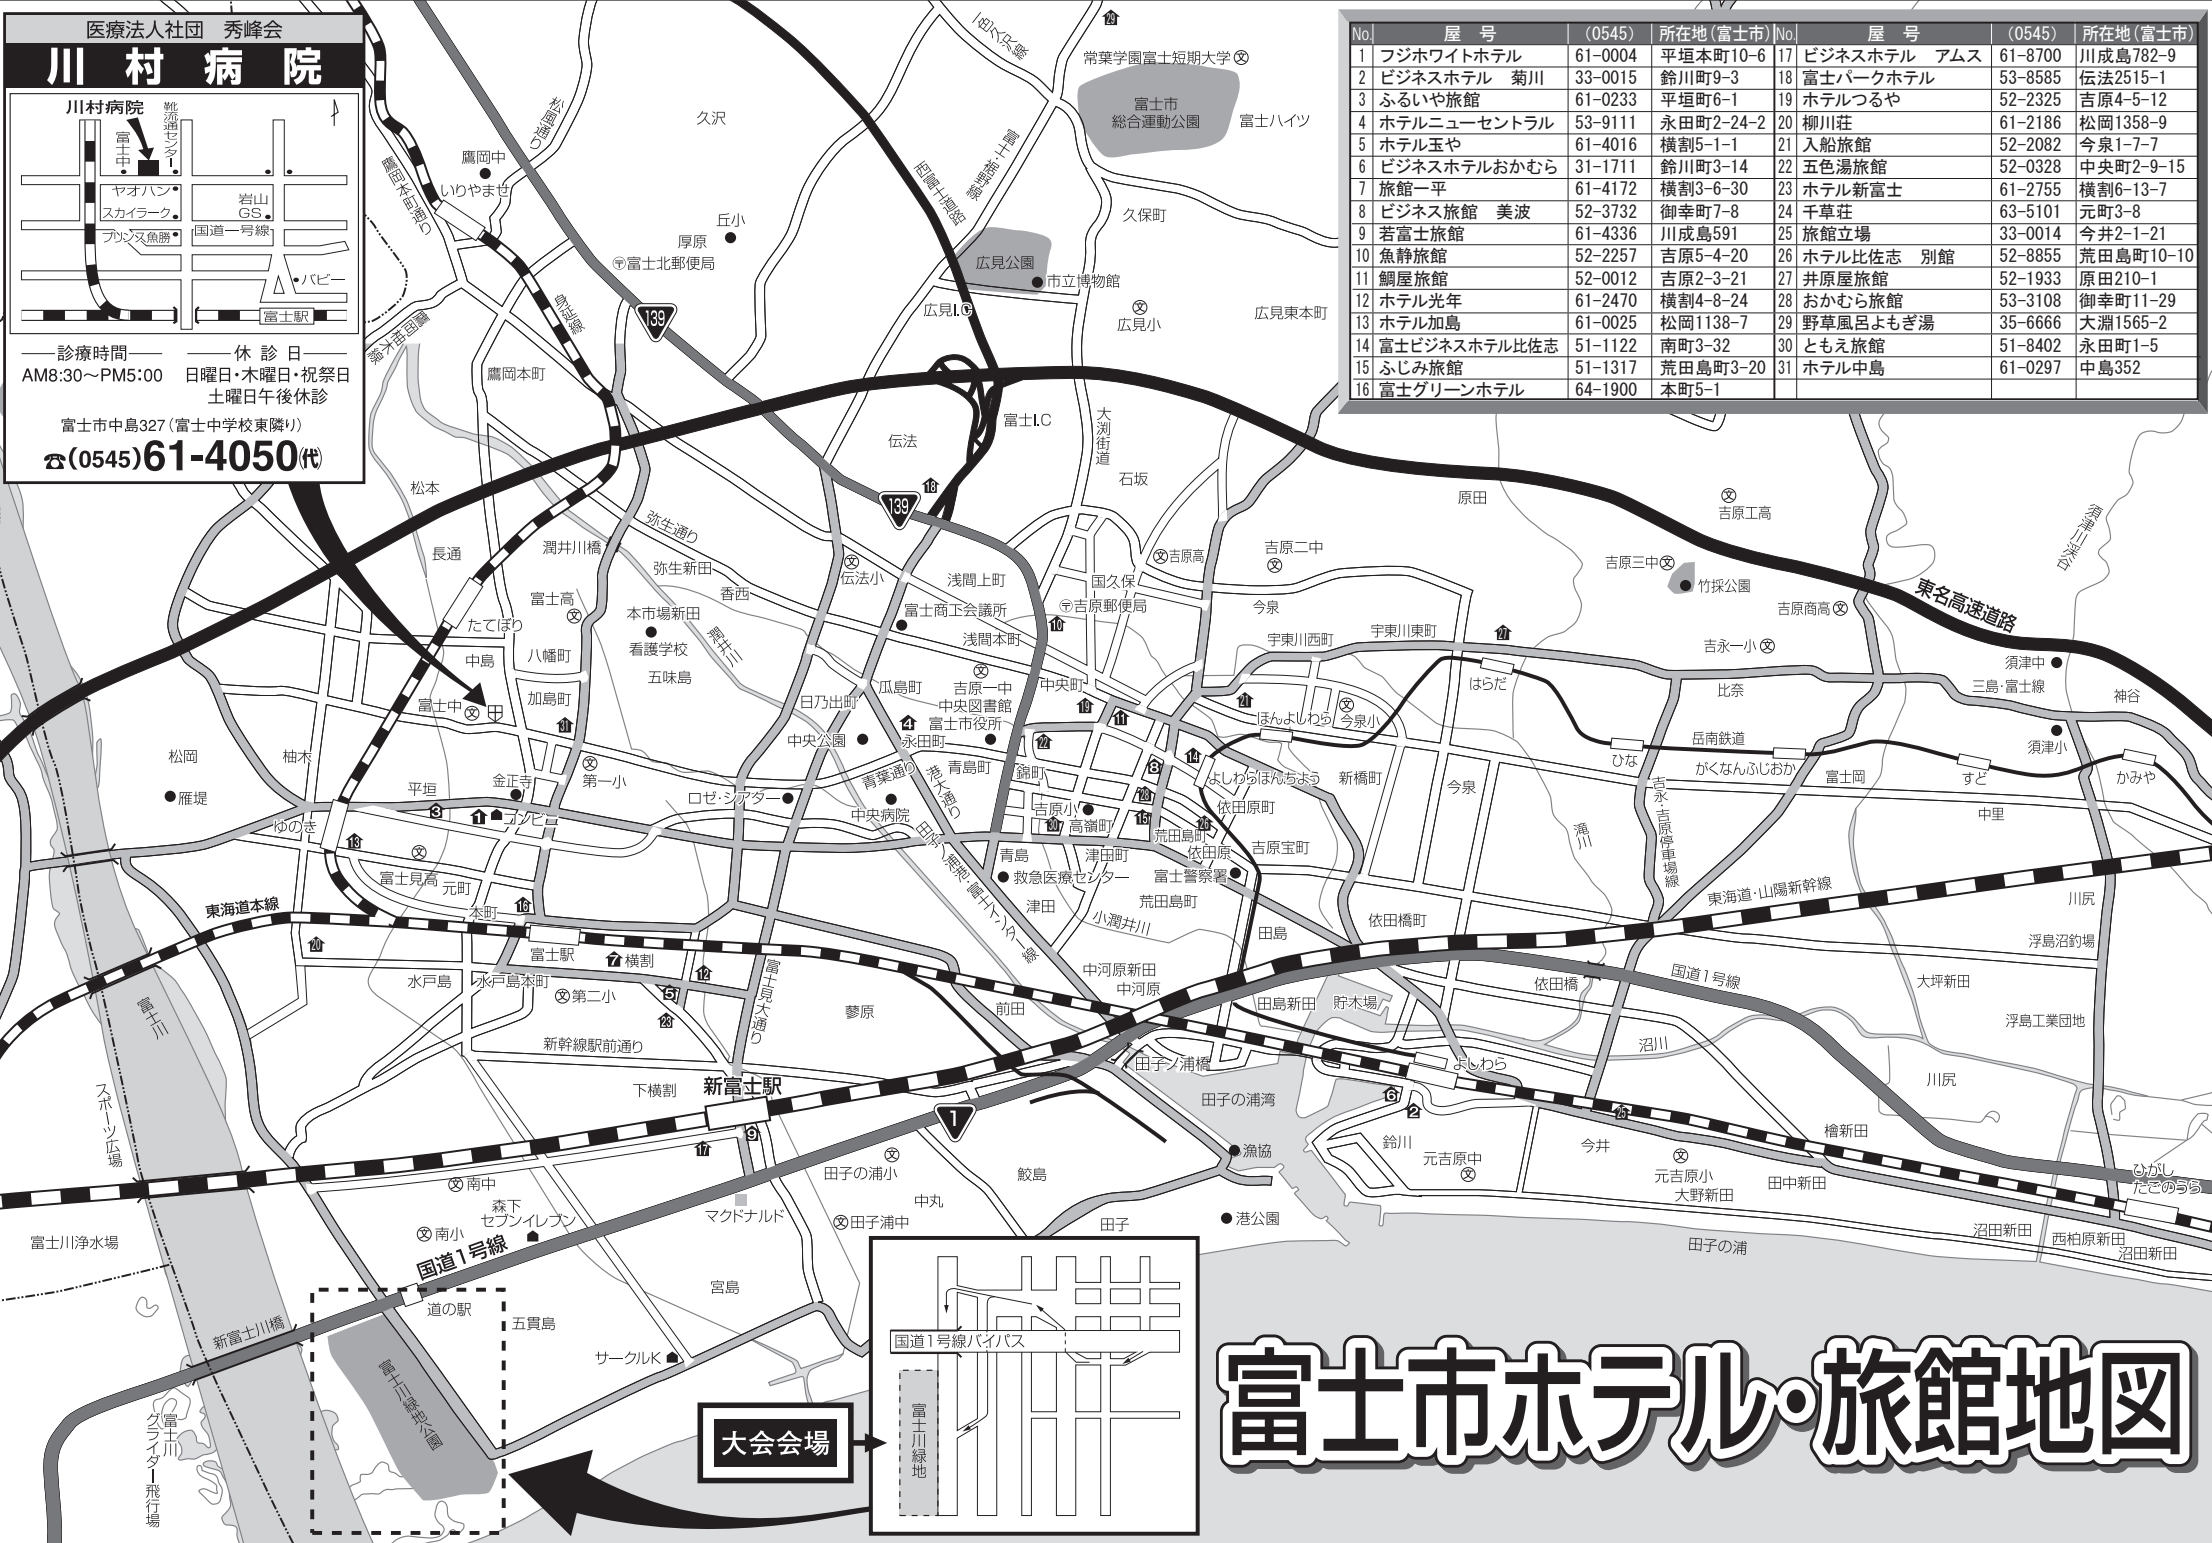

# 富士市ホテル・旅館地図

大会会場

新富士駅

富士川