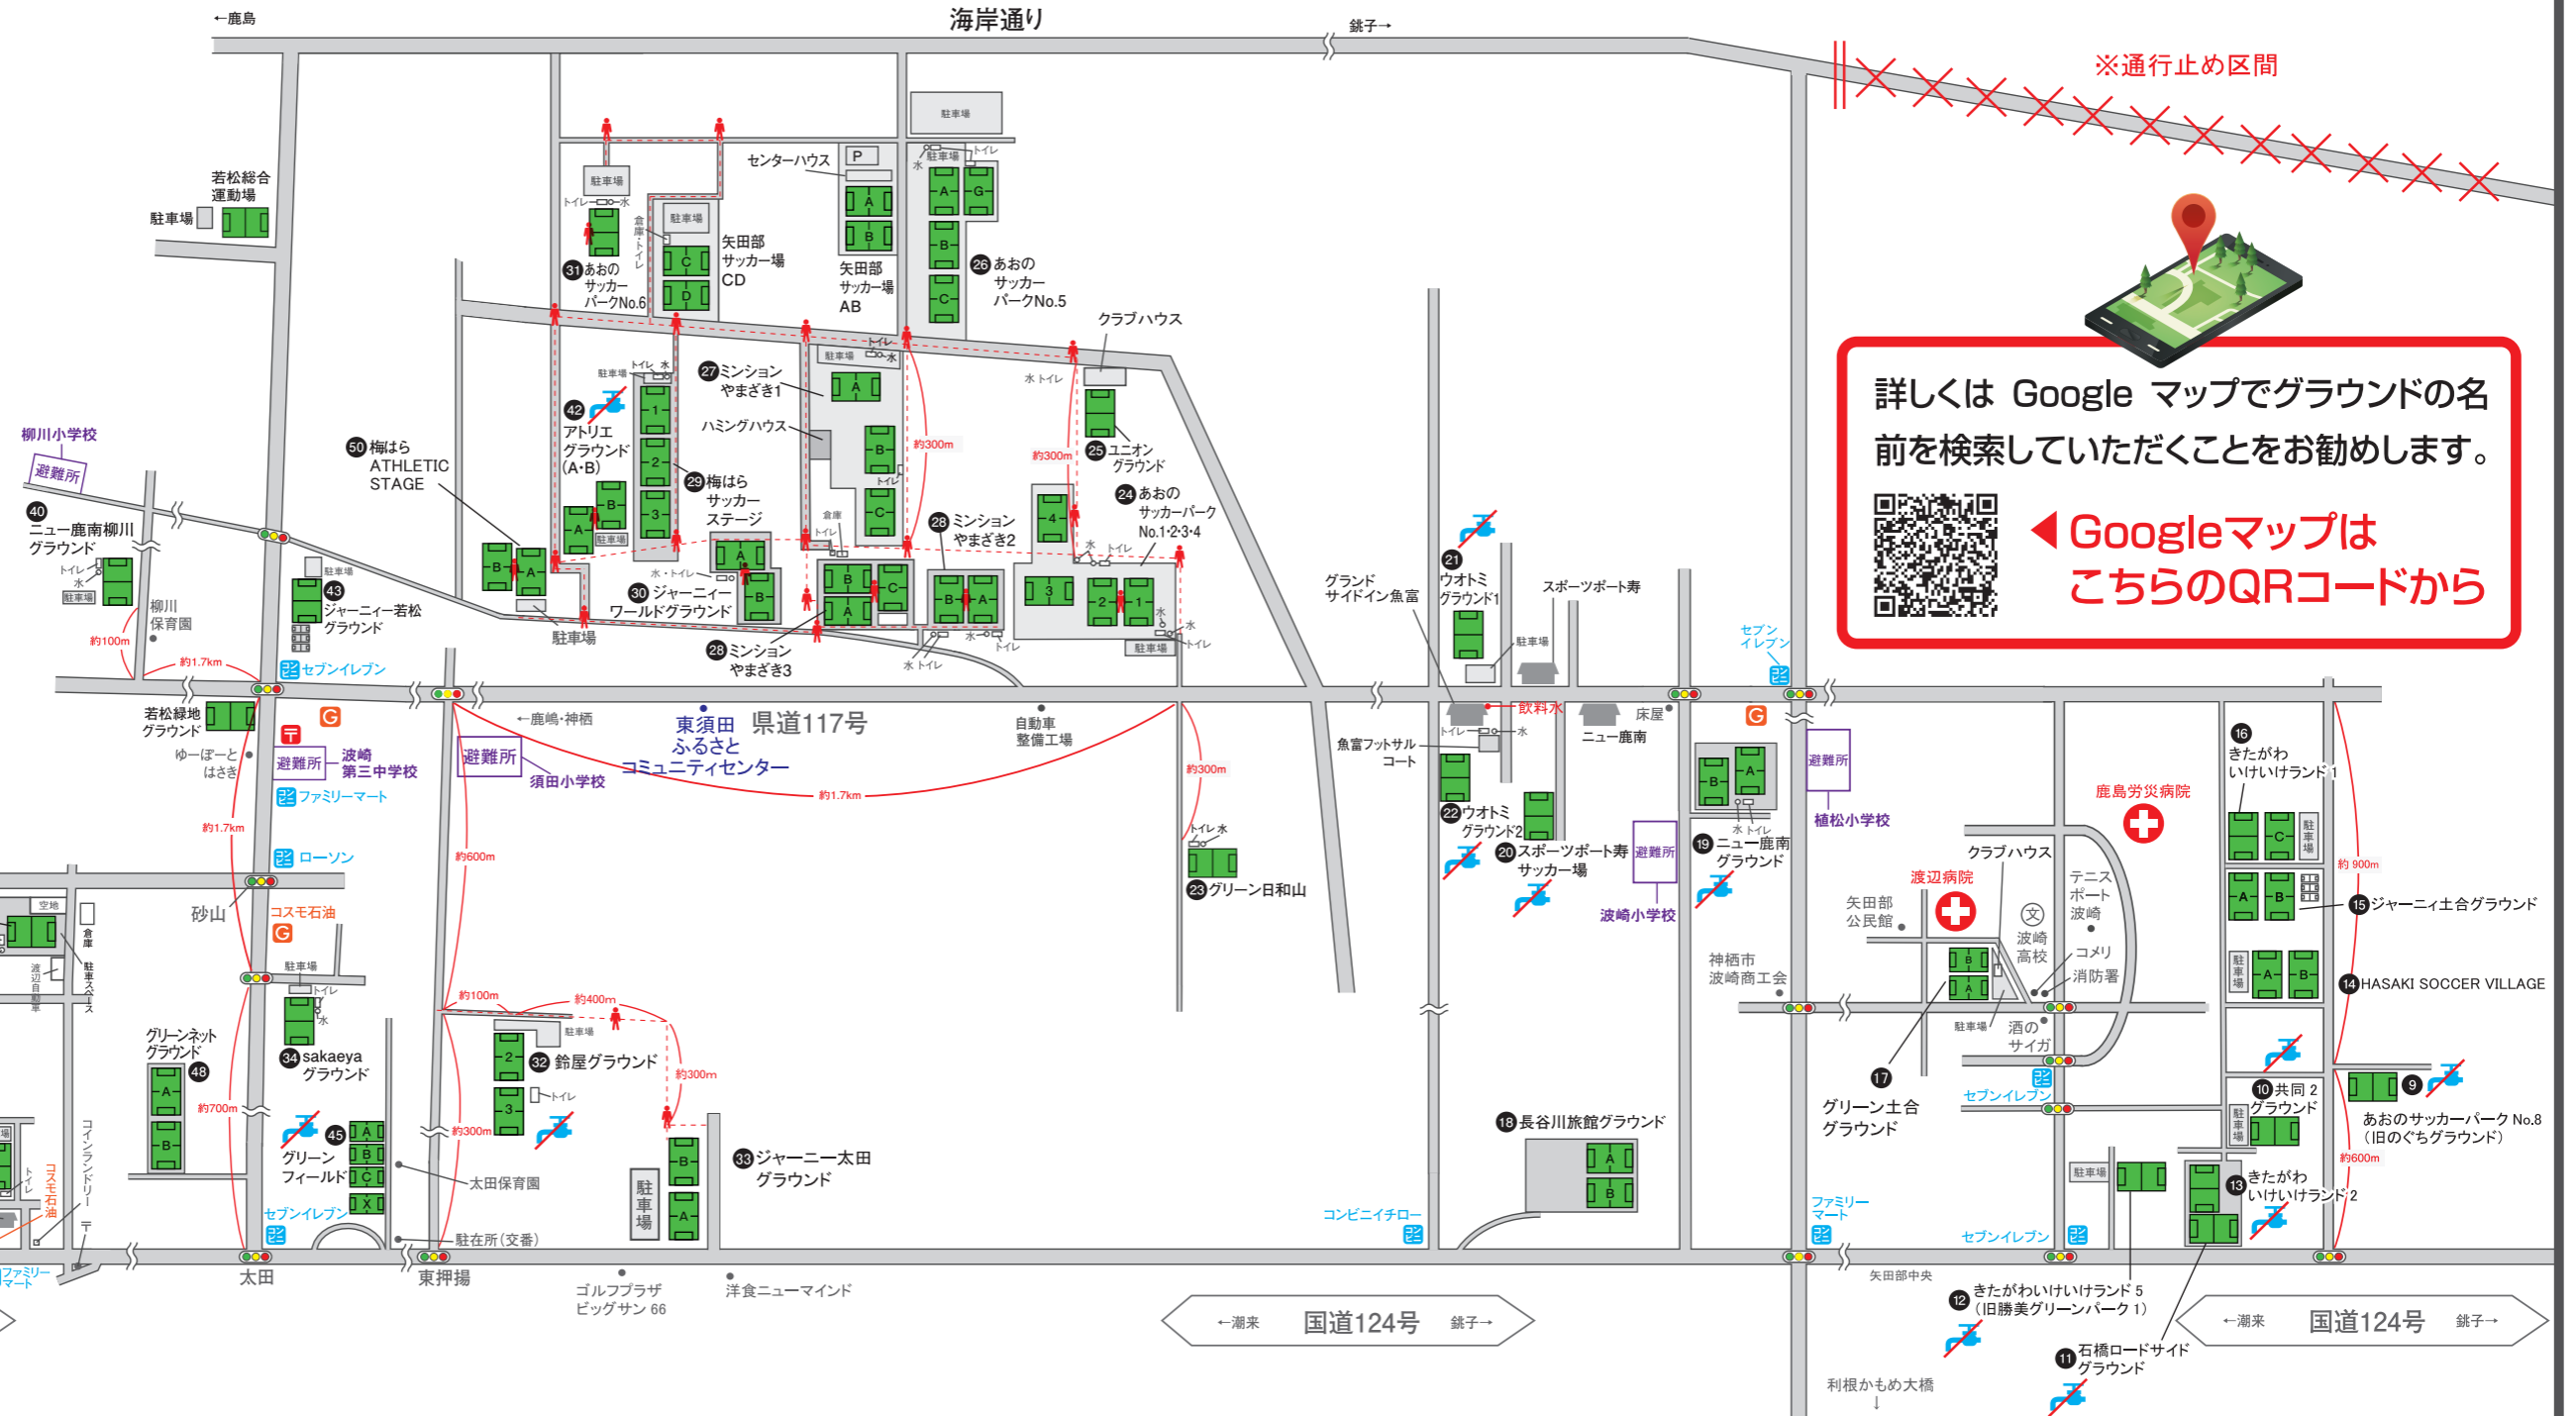

# 波崎会場拡大図

サッカー大会.COM

各会場付近にのぼりを出しております。  
目印に各会場まで気をつけてお越しください。

詳しくは Google マップでグラウンドの名前を検索していただくことをお勧めします。

◀ GoogleマップはこちらのQRコードから

各グラウンドです

徒歩で移動可能です

マークが着いているグラウンドの水道は飲料不可です