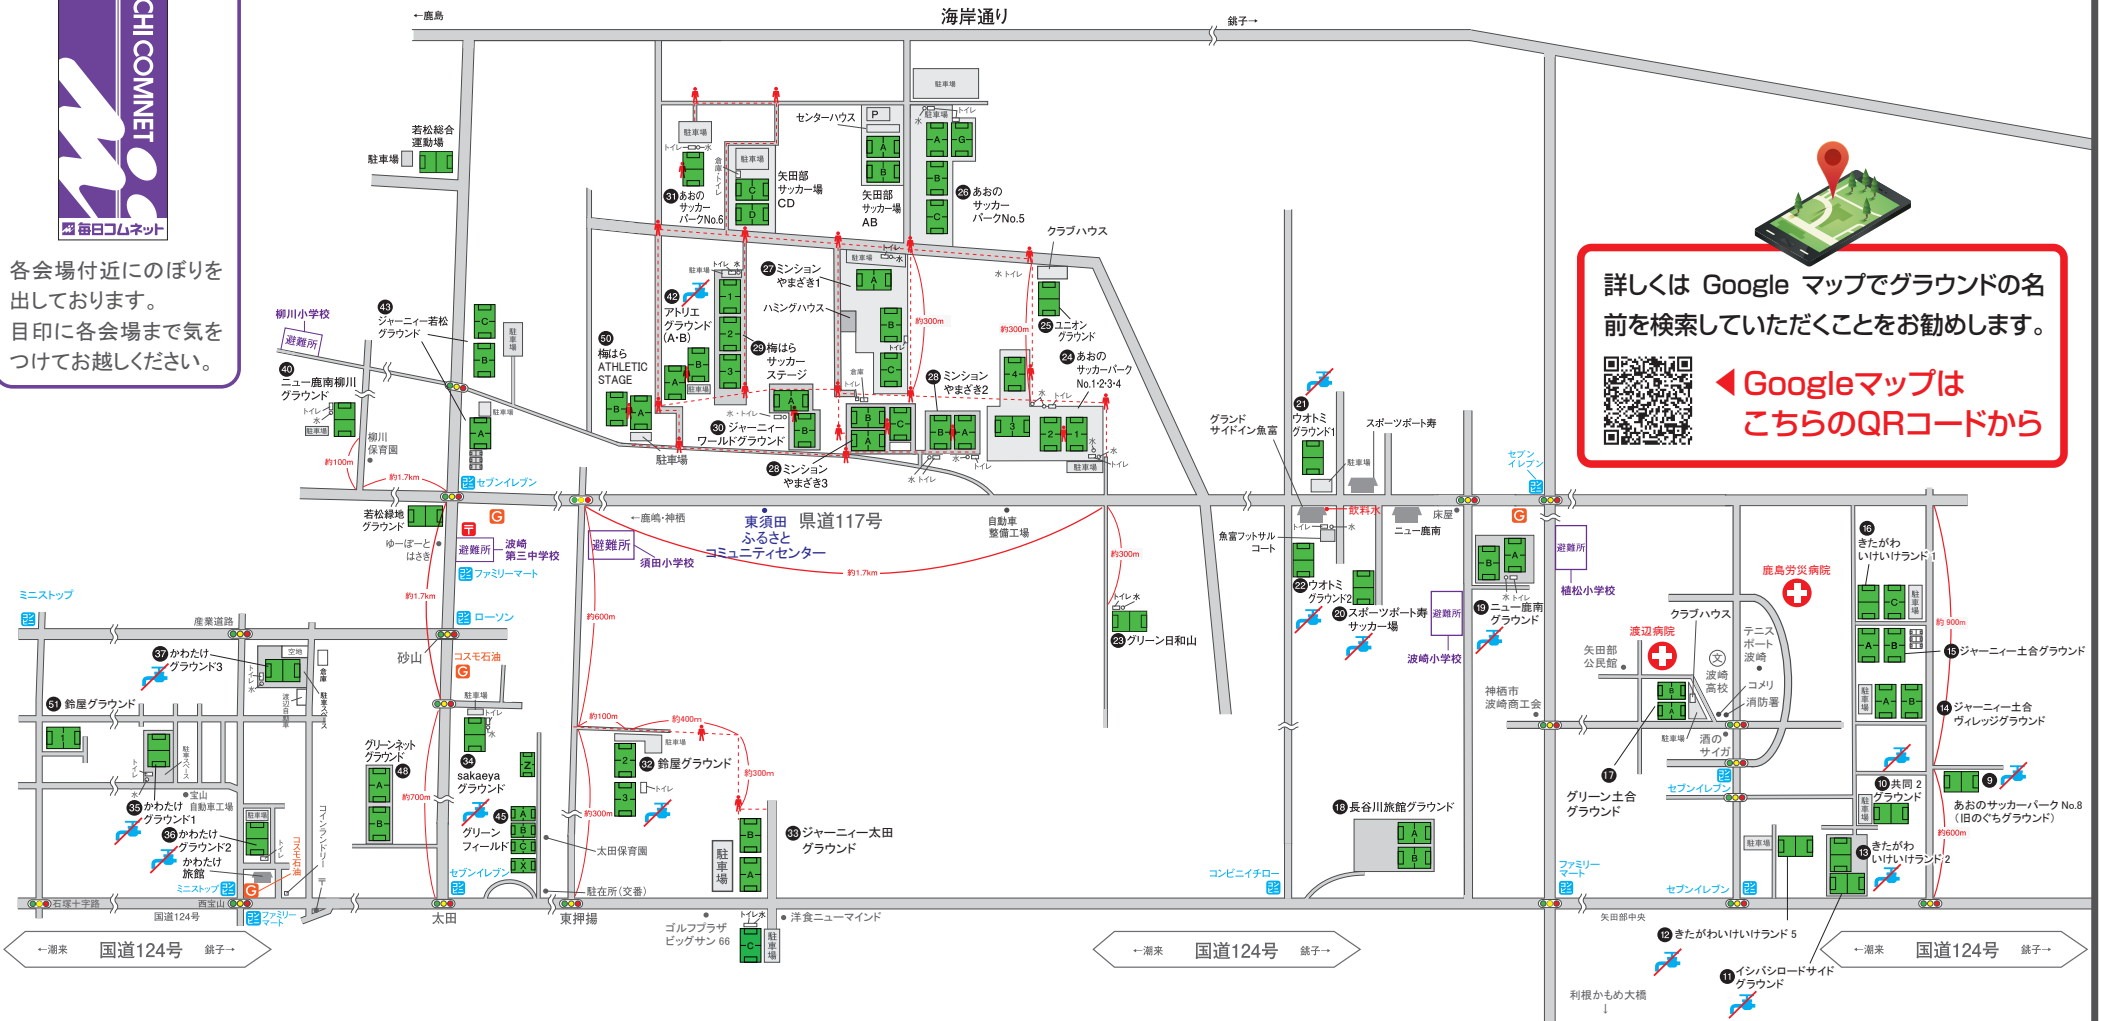

# 波崎会場拡大図

サッカー大会.COM

各会場付近にのぼりを出しております。  
目印に各会場まで気をつけてお越しください。

詳しくは Google マップでグラウンドの名前を検索していただくことをお勧めします。

← GoogleマップはこちらのQRコードから

 各グラウンドです

 徒歩で移動可能です

 マークが着いているグラウンドの水道は飲料不可です

# 波崎 旅館・スポーツガイドMAP

Googleマップは  
こちらのQRコードから

- 宿泊施設一覧**
- 1 ジューニーロード
  - 2 矢野リゾート
  - 3 グリーンマンション3
  - 4 ノヴァ・ホテルホリズ
  - 5 チェックインきたがわ
  - 6 フラタスアトリエ
  - 7 フラタスリー sakaya
  - 8 ミヨコヤ
  - 9 大黒屋旅館
  - 10 スポーツリゾート
  - 11 長谷川旅館
  - 12 大利根荘
  - 13 ニュー南
  - 14 スポーツホリズ
  - 15 グランドサイドインワオトミ
  - 16 鈴屋旅館
  - 17 鈴屋旅館
  - 18 ニューランド
- 飲食店一覧**
- 1 京七
  - 2 杉澤
  - 3 ニューランド
  - 4 庄花亭
  - 5 石毛屋
  - 6 三金
  - 7 鳥みく
  - 8 花菊司
  - 9 プライムUP

- 波崎スポーツ施設一覧**
- 1 石毛ロードサイドグラウンド
  - 2 大黒屋グラウンド
  - 3 グリーンマンション3
  - 4 大利根荘グラウンド
  - 5 スポーツセンター大利根
  - 6 グラウンドサイドインワオトミ (A・B)
  - 7 ちかたけグラウンド
  - 8 あおのサッカーパークNo.8
  - 9 共同2グラウンド
  - 10 石毛ロードサイドグラウンド
  - 11 きたがわいけいランドB
  - 12 きたがわいけいランド2
  - 13 ジューニー上合グラウンド(A・B)
  - 14 ジューニー上合グラウンド(A・B・C)
  - 15 きたがわいけいランド1
  - 16 長谷川旅館グラウンド
  - 17 ニュー南
  - 18 スポーツホリズ
  - 19 グラウンドサイドインワオトミ
  - 20 グラウンド山
  - 21 あおのサッカーパークNo.1・3・4
  - 22 ユニオングラウンド
  - 23 あおのサッカーパークNo.5(A・B・C・D)
  - 24 ミンツヤやまざき1(A・B・C)
  - 25 ミンツヤやまざき2(A・B)
  - 26 桜はらサッカーセンター1・2・3
  - 27 ジューニー上合グラウンド(A・B)
  - 28 ジューニー上合グラウンド(A・B・C・X・2)
  - 29 ジューニー上合グラウンド
  - 30 鈴屋グラウンド2・3
  - 31 ジューニー太田グラウンド(A・B・C)
  - 32 sakayaグラウンド
  - 33 ちかたけグラウンド1
  - 34 ちかたけグラウンド2
  - 35 ちかたけグラウンド3
  - 36 ニュー南側グラウンド
  - 37 アリエグラウンド(A・B)
  - 38 ジューニー上合グラウンド(A・B・C)
  - 39 ジューニー上合グラウンド
  - 40 グラウンド
  - 41 グリーンネットグラウンド(A・B)
  - 42 柳川新グラウンド
  - 43 若松総合運動場
  - 44 若松総合運動場
  - 45 若松総合運動場
  - 46 若松総合運動場
  - 47 若松総合運動場
  - 48 若松総合運動場
  - 49 若松総合運動場
  - 50 若松総合運動場
  - 51 若松総合運動場

- 日中避難場所一覧表**
- |   |         |         |
|---|---------|---------|
| A | 波崎西小学校  | MAP E-2 |
| B | 波崎高校    | MAP D-2 |
| C | 楳小学校    | MAP D-4 |
| D | 須田小学校   | MAP C-3 |
| E | 波崎第三中学校 | MAP B-3 |
| F | 波崎柳川小学校 | MAP B-2 |
| G | ちかたけ旅館  | MAP A-2 |
| H | 済生会病院   | MAP F-1 |
| I | 太田小学校   | MAP B-3 |