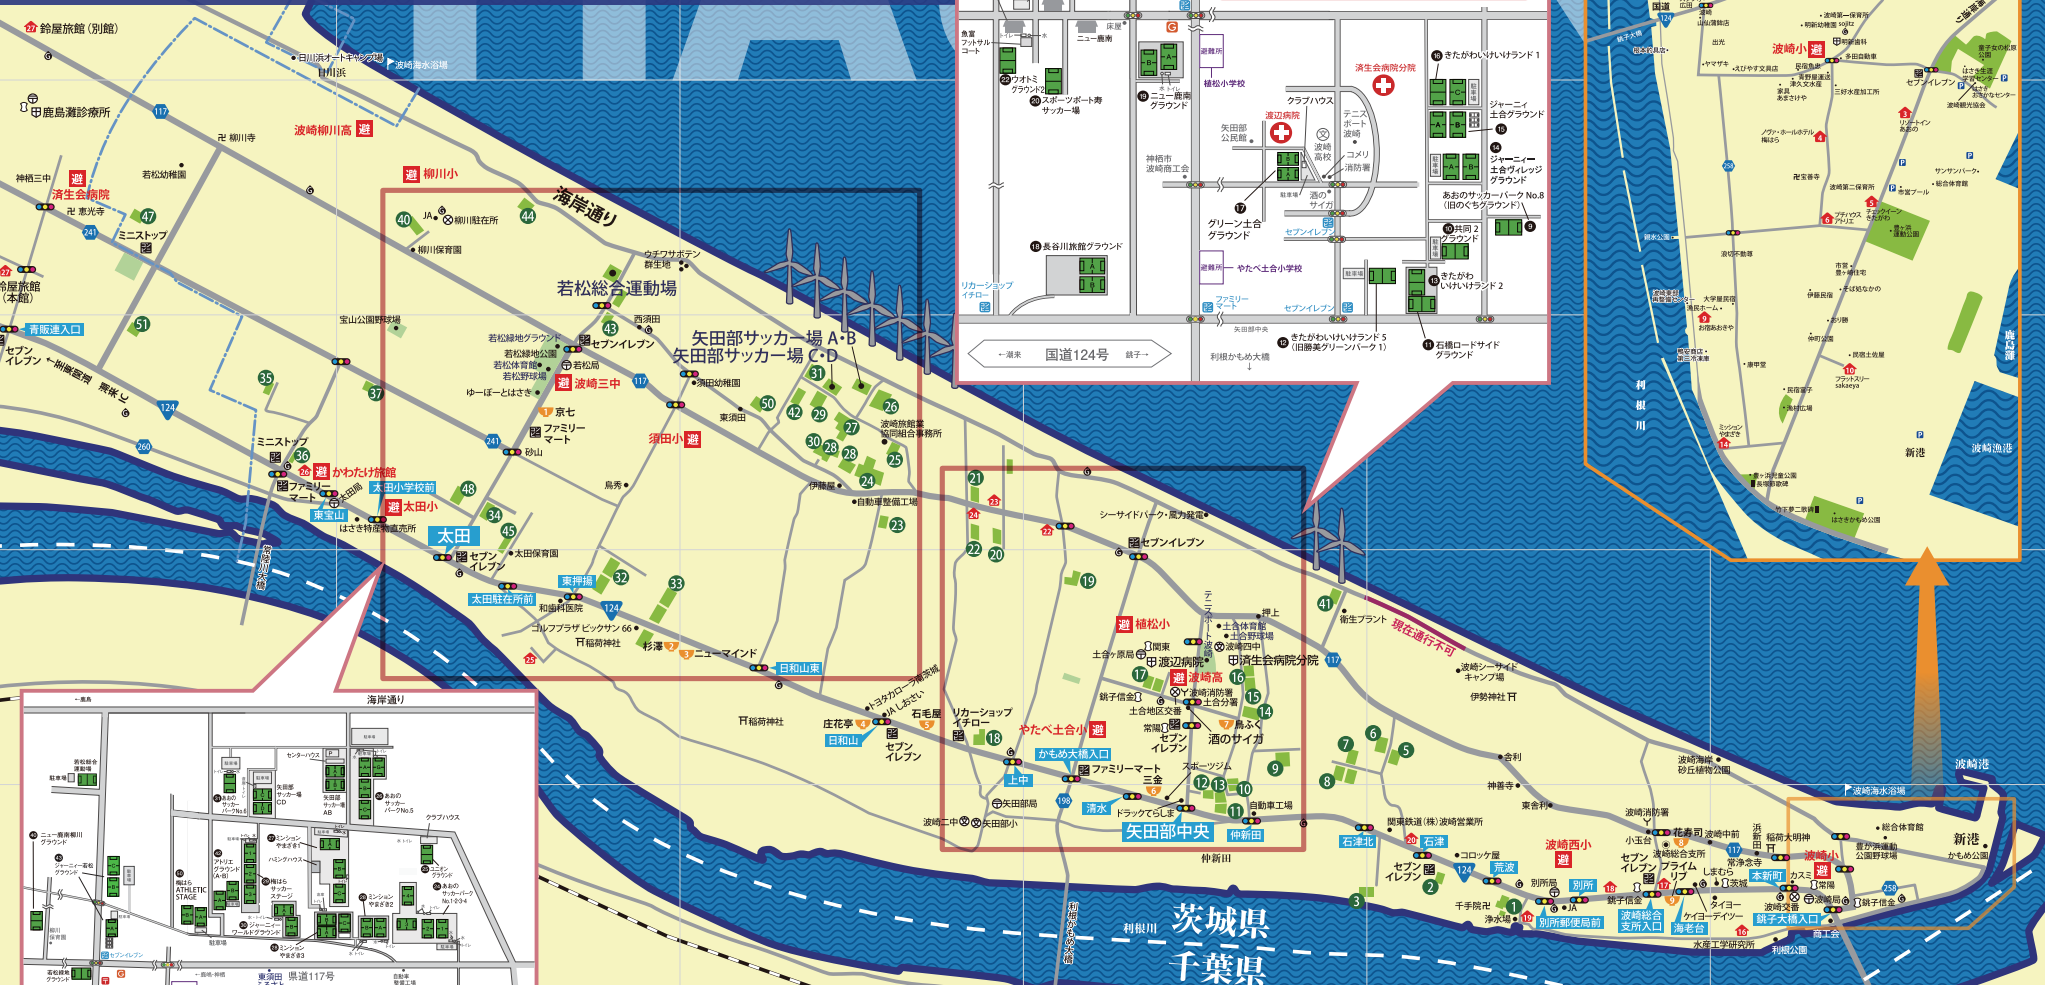

波崎 旅館・スポーツガイドMAP

Googleマップは
こちらのQRコードから

1. **宿泊施設一覧**
2. 1 ジューニーロード
   - 2 矢野リゾート
   - 3 グリーンマンション3
   - 4 ノヴァ・ホテルホリズ
   - 5 チェックインきたがわ
   - 6 フラタスアトリエ
   - 7 フラタスリー sakaya
   - 8 ミヨコヤ
   - 9 大黒屋旅館
   - 10 スポーツリゾート
   - 11 長谷川旅館
   - 12 大利根荘
   - 13 ニュー南
   - 14 スポーツホリズ
   - 15 グランドサイドインワオトミ
   - 16 鈴屋旅館
   - 17 鈴屋旅館
   - 18 ニューランド
3. **飲食店一覧**
4. 1 京七
   - 2 杉澤
   - 3 ニューランド
   - 4 庄花亭
   - 5 石毛屋
   - 6 三金
   - 7 鳥みく
   - 8 花菊司
   - 9 プライムUP

1. **日中避難場所一覧表**

A	波崎西小学校	MAP E-2
B	波崎高校	MAP D-2
C	楳小学校	MAP D-4
D	須田小学校	MAP C-3
E	波崎第三中学校	MAP B-3
F	波崎柳川小学校	MAP B-2
G	ちかたけ旅館	MAP A-2
H	済生会病院	MAP F-1
I	太田小学校	MAP B-3