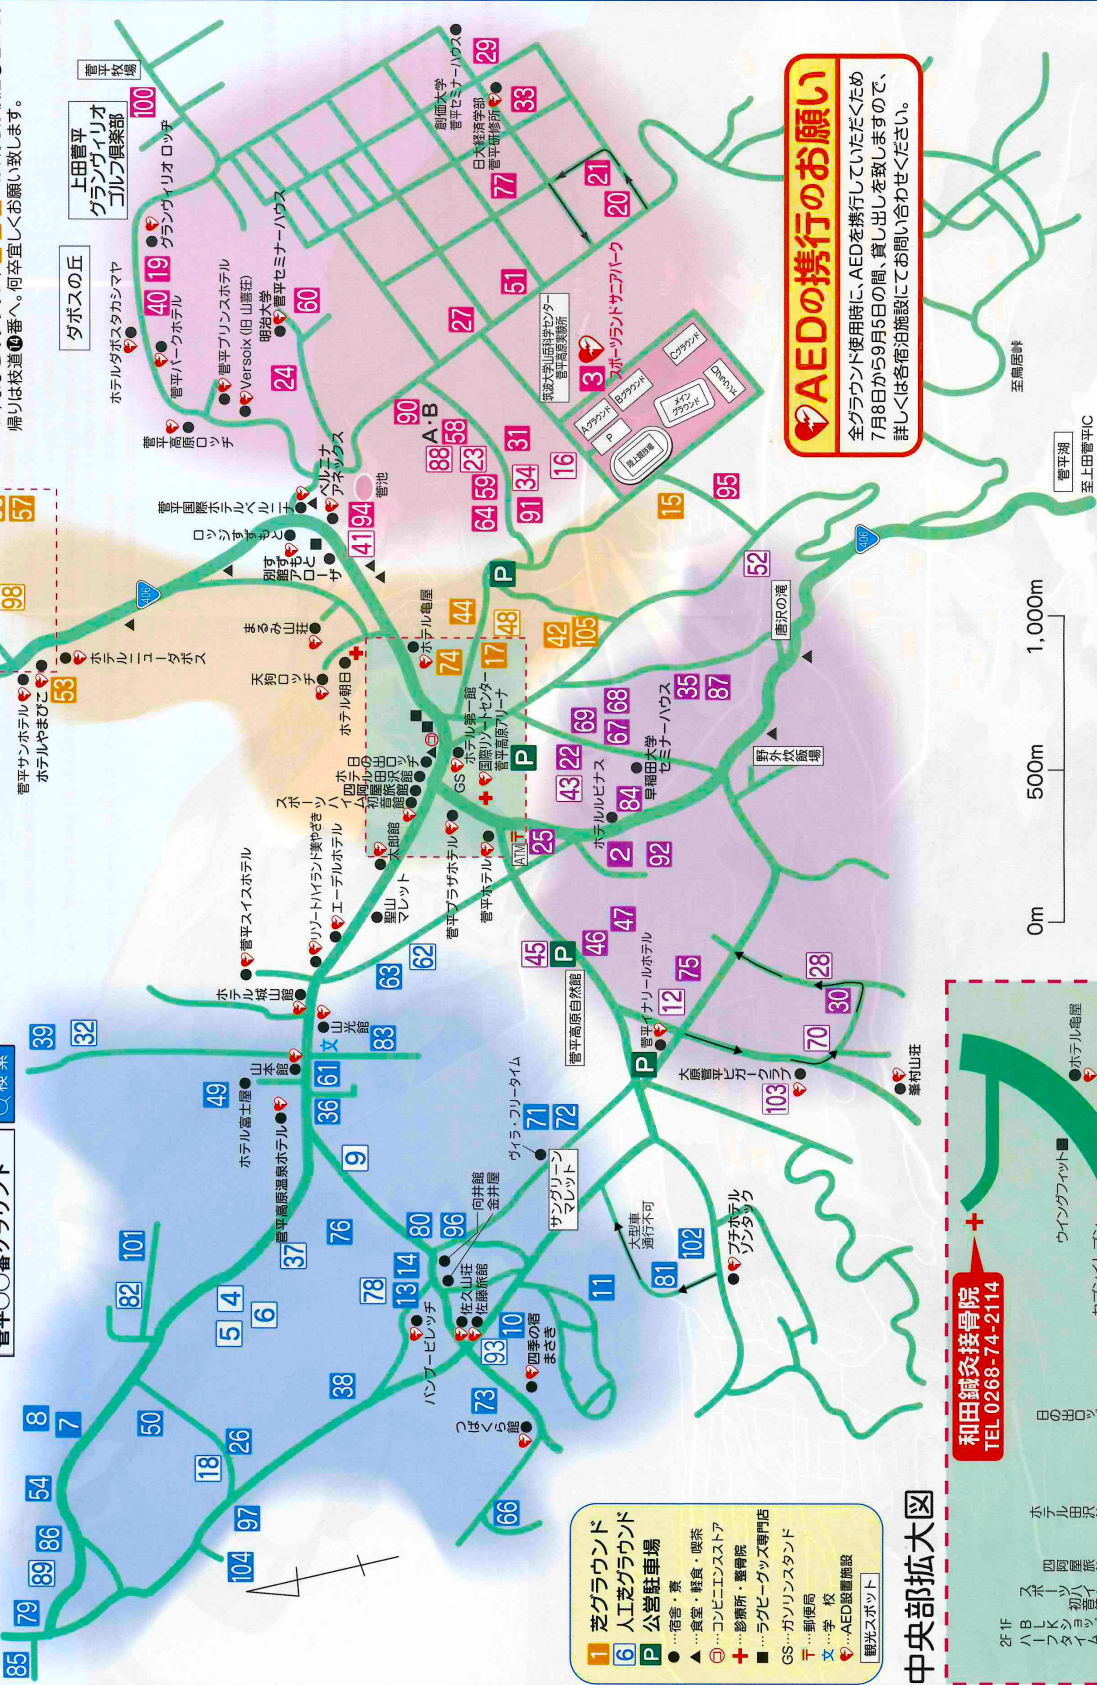

菅平高原グラウンドマップ

クラウンドにお出かけ前は必ずGoogleで検索して下さい。

菅平〇〇番クラウンド 検索

至長野IC (夏季のみ 大型車不可)

中央部拡大図

AEDの携行のお願い
 全クラウンド使用時に、AEDを携行していただくため7月8日から9月5日の間、貸し出しを致しますので、詳しくは各宿泊施設にてお問い合わせください。

路上駐車禁止

宿泊に付いてのご相談は菅平高原旅館組合にご相談下さい。
 TEL. (0268) -74-2003 FAX. (0268) -74-2353
 ペンションご希望の方はペンション部ホームページ
<http://www.sugadaira.info/> を検索下さい。

クラウンド名	NO.	TEL(0268)
市営クラウンド	2	
サニャパーク	3	61-7090
エーデルホテル	4, 5, 6, 7	74-2131
ホテル朝日	27, 51	74-2661
佐久山荘	9	74-2072
佐藤旅館	10, 11, 93	74-3737
菅平リールホテル	12, 70, 50	74-3711
菅平高原ホテル	15	74-2175
菅平サンホテル	16, 17, 54, 69	74-2360
菅平スイスホテル	18, 92, 98, 704	74-3411
グランヴィオロロッヂ	19	74-2355
菅平パークホテル	20, 21	74-2533
菅平プラザホテル	22, 23, 88, 82	74-2345
菅平ホテル	24	74-2100
菅平ホテル	25, 26	74-2001
スポーツハイム初音館	28, 75	74-2628
創価大学菅平セミナーハウス	29	74-2612
ホテル田沢館	30	74-2318
太田館	31	74-2300
天狗口ッ子	32, 79	74-2431
日本経済学部菅平研究所	33	74-2165
ホテル亀屋	35, 87	74-2523
菅平高原温泉ホテル	36, 37, 76	74-2515
ホテル城山館	37, 39, 40, 85, 86	74-2678
菅平国際ホテルベルニナ	41, 42, 94, 103	74-2325
ホテル第一館	43, 44	74-2030
ホテルダスタカシママ	45, 46, 47	74-2035
ホテルニューダボス	46, 101	74-2066
ホテル富士屋	49	74-2038
Versoix(旧山荘荘)	40, 52, 77, 89	74-2331
ホテルやまびこ	53, 55, 56, 57	74-2064
まるみや山荘	58, A, B, 59	74-2065
明治大学菅平セミナーハウス	60	74-4003
山本館	61	74-2085
リゾートハイランド美やささ	62, 63	74-2082
日の出口ッ子	64	75-5202
つばくらら館	66	74-2073
早稲田大学セミナーハウス	67, 68, 69	74-2015
ヴィラ・フリータイム	71	74-2666
山光館	72, 83	74-2616
四季の宿まささ	73	74-2673
ロッジすずも	74, 84, 91	74-2110
パンブーレッシュ	78	74-2600
向井館	80, 96	74-2606
金井屋	81	74-2070
ホテルルピナス	84, 22	74-2422
クラウンド部会クラウンド	90	
四阿屋旅館	95	74-2163
養村山荘	38	74-2667
牧場グラウンド	100	
ブチホテルゾンタック	102	74-1111
大原菅平ビガークラブ	103	74-3377
菅平高原アリーナ	8, 13, 14	75-7130